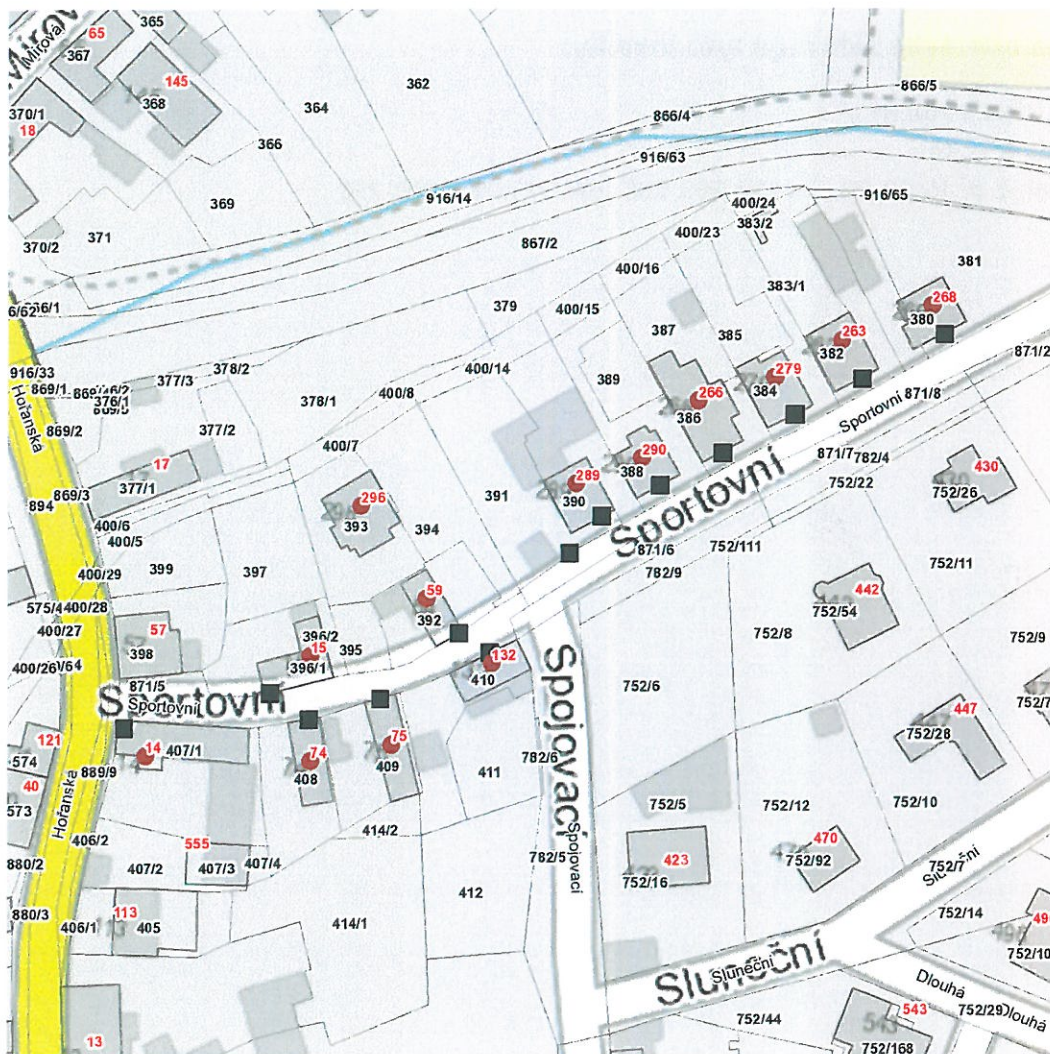

dne **20. 5. 2026** od **7:30** do **10:00** hodin

Plánovaná odstávka zahrnuje tyto lokality:

Poříčany (okres Kolín)

Hořanská: č. p. 14

Sportovní: č. p. 15, 59, 74, 75, 132, 263, 266, 268, 279, 289, 290, 296

dne **20. 5. 2026** od **7:30** do **10:00** hodin**Orientační mapový podklad odstávkou dotčených lokalit****VYSVĚTLIVKY**

- – adresy dotčené odstávkou elektřiny
- – místa připojení k elektrické síti dotčená odstávkou